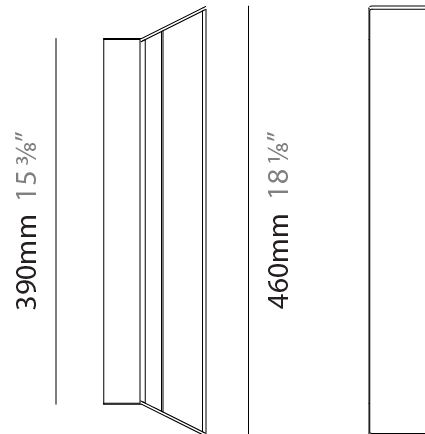

110mm 4 ⁵/₁₆"

70mm 2 ³/₄"